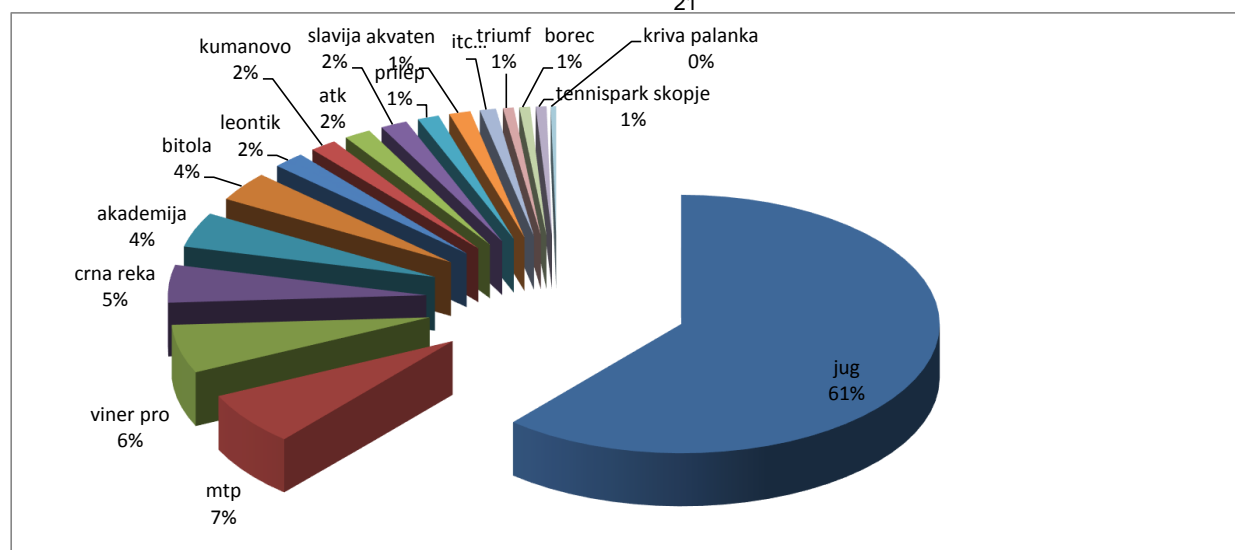

РБ	КЛУБ	зопм југ		зопм тениспарк		jug mem		evroset		jug DPM		tennisпарк		akademija		crna reka		jug masters		вкупно деца	вкупно М		вкупно Д			
		07-09,02.	М	Д	28,02-03,03	М	Д	25-28,04	М	Д	09-11,05	М	Д	23-05,05	М	Д	03-05,07	М	Д		28-30,08	М	Д	26-28,09	М	Д
1	југ	11	9	14	8	16	11	14	9	15	12	11	5	11	9	11	8	5	3	182	97	69				
2	МТП		1	3	2	3	1	2	1		1		1	2	1			1	1	20	11	8				
3	винер про	2	2	1	2	2	2		1	2		1		1			1	1		18	9	8				
4	црна река	1	2						1	1	1		1			3	3		1	14	5	8				
5	академија	1	1	1	1	1			1	3	1					2		1		13	6	7				
6	битола	4	1	1	1	1		1		1			1					1		11	10	1				
7	леонтик			1						1		2		1		1				6	4	0				
8	куманово	2		2		1														5	5	0				
9	атк	1				1				1		2								5	3	0				
10	славија		1				1				1		1				1			5	0	5				
11	прилеп		1		1				1		1									4	0	4				
12	акватен						1				1				1		1			4	0	4				
13	итцм			1				1		1										3	3	0				
14	триумф											1		1						2	0	2				
15	борец												1		1					2	2	0				
16	тениспарк скопје										1							1		2	0	2				
17	крива паланка									1										1	0	1				
ВКУПНО		22	18	24	14	25	16	18	14	25	20	16	9	17	12	16	16	8	7	297	155	119				
		40		38		41		32		45		25		29		32		15				274				

rang	клуб		%
1	ЈУГ	182	61,28
2	МТП	20	6,73
3	винер про	18	6,06
4	црна река	14	4,71
5	академија	13	4,38
6	битола	11	3,70
7	леонтик	6	2,02
8	куманово	5	1,68
8	атк	5	1,68
8	славија	5	1,68
11	прилеп	4	1,35
11	акватен	4	1,35
13	итцм	3	1,01
14	триумф	2	0,67
14	борец	2	0,67
14	тениспарк скопје	2	0,67
17	крива паланка	1	0,34
		297	100