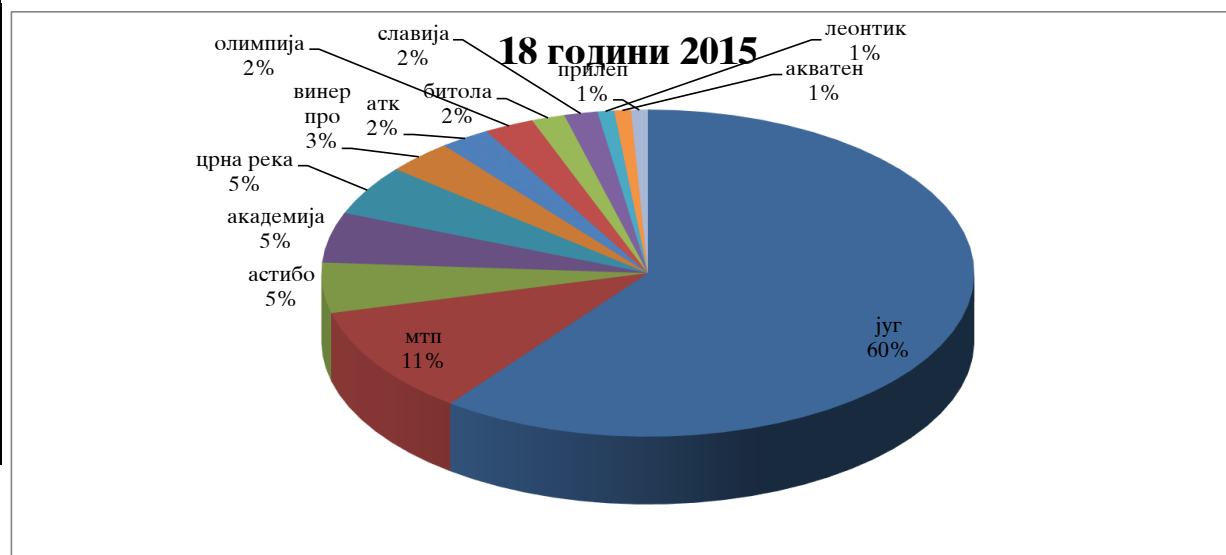

РБ	КЛУБ	зопм југ		зопм виер про		југ		tennispark DPM		југ		masters TPS								вкупно деца	вкупно деца	вкупно деца		
		28-31,12	м	д	м	д	28-30,03,	м	д	23-25,06	м	д	19-20,09	м	д	10-12,10.	м	д	м				д	м
1	југ	14	5	10	3	7		12	3	10		7	2								73	60	13	
2	МТП	3	1		1	3		2	1			1	1								13	9	4	
3	астибо	2		2		2															6	6	0	
4	академија		1	1	1	1			1				1								6	2	4	
5	црна река		1		2				1				2								6	0	6	
6	винер про	1	1	1	1																4	2	2	
7	атк	2									1										3	3	0	
8	олимпија							2		1											3	3	0	
9	битола	1								1											2	2	0	
10	славија								1				1								2	0	2	
11	леонтик	1																			1	1	0	
12	акватен	1																			1	1	0	
13	прилеп								1												1	0	1	
	ВКУПНО	25	9	14	8	13	0	16	8	13	0	8	7	0	0	0	0	0	0	0	121	89	32	
				34		22		13		24		13		15		0		0		0		121		

rang	клуб	u-es	%
1	југ	73	60,3
2	МТП	13	10,7
3	астибо	6	4,96
3	академија	6	4,96
3	црна река	6	4,96
6	винер про	4	3,31
7	атк	3	2,48
7	олимпија	3	2,48
9	битола	2	1,65
9	славија	2	1,65
11	леонтик	1	0,83
11	акватен	1	0,83
11	прилеп	1	0,8
		121	