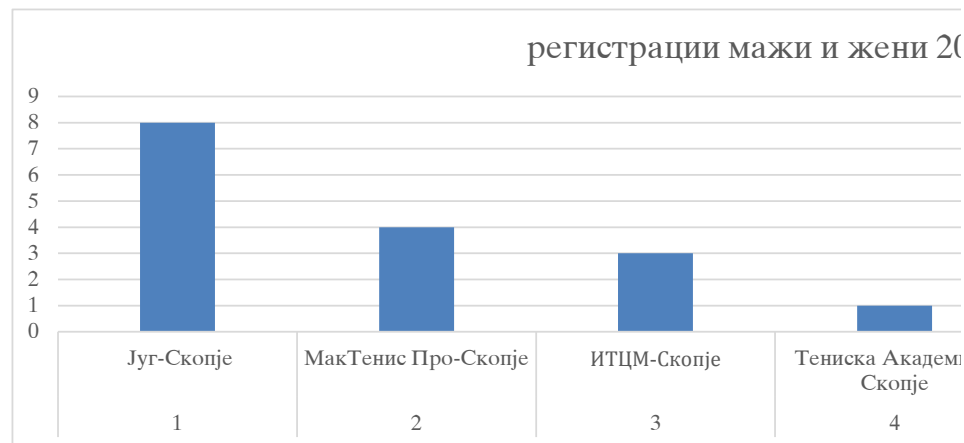

ранг	РЕГИСТРАЦИИ	вкупно	м	ж
1	Југ-Скопје	8	6	2
2	МакТенис Про-Скопје	4	4	
3	ИТЦМ-Скопје	3	3	
4	Тениска Академија-Скопје	1	1	
4	Охрид-Охрид	1	1	
4	Тенис Парк Скопје-Скопје	1	1	
	Вкупно	18	16	2

mtf

3 2