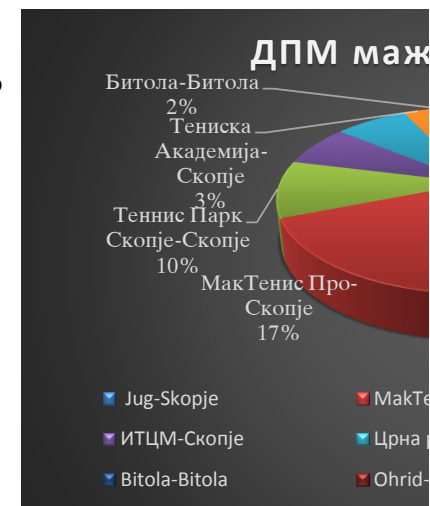

РБ	КЛУБ	државно првенство за мажи жени			вкупно мажи	вкупно учество
		мажи сингл	мажи дубл	жени сингл		
1	Југ-Скопје	18	15	4	33	37
2	МакТенис Про-Скопје	8	3	1	11	12
3	Тенис Парк Скопје-Скопје	4	1	2	5	7
4	ИТЦМ-Скопје	3	2		5	5
5	Црна река Кавадарци	2	1	2	3	5
6	Тениска Академија-Скопје	1		1	1	2
7	Битола-Битола	1			1	1
8	Охрид-Охрид	1			1	1
9	Славија Охрид			1	0	1
		38	22	11	60	
						71

КЛУБ	вкупно учество
Југ-С	37
МакТ	12
Тенн	7
ИТЦМ	5
Црна	5
Тени	2
Бито	1
Охр	1
Сла	1

ранг	РЕГИСТРАЦИИ	вкупно	м	ж
1	Југ-Скопје	8	6	2
2	МакТенис Про-Скопје	4	4	
3	ИТЦМ-Скопје	3	3	
4	Тениска Академија-Скопје	1	1	
4	Охрид-Охрид	1	1	
4	Тенис Парк Скопје-Скопје	1	1	
	Вкупно	18	16	2