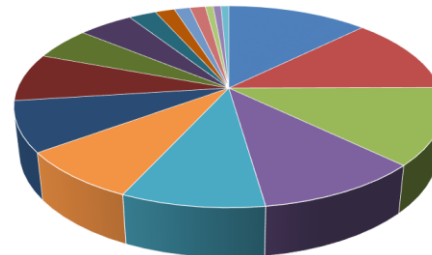

РБ	КЛУБ	ЗОПМ ТПС		евросет		Љуботен		Crna reka		MTP		bitola mem		viner pro		DPM TPS		LIGA		masters TPS		вкупно вкупно	вкупно 30	вкупно 50							
		14-22.03	30	50	25-28.04	30	50	09-11.05	30	50	29-31.05	30	50	19-22.06	30	50	11-13.07	30	50	05-07.09	30				50	18-20.09	30	50	10-12.10	30	50
1	југ	6	2	4	4	2	1	3	2	1	3	2	1	2	1	5	2	1	36	24	12										
2	тениспарк скопје	4		6		3		4		5		1		4		5		1	35	35	0										
3	атк	6		5		4		3		5		4		4		4			35	35	0										
4	МТП	2	1	4		3		2		3	1	3		2		4	1	1	30	27	3										
5	астибо	2	2	2	2	2	1	2		2	1	1		2	1	2	1		26	16	10										
6	битола	3	1	2				2		2		6		1	2	1		1	23	19	4										
7	евросет		2	4	2		2	1		1	2			2	1	3		3	23	7	16										
8	леонтик	3		3		1	1	3		2	1	2		2		2	1	1	22	19	3										
9	прилеп	1		2	1			1		1		3		2	1	2	1		15	12	3										
10	црна река	1		1		1		4		1		1		2		1		1	14	14	0										
11	Љуботен					5				1		1							7	7	0										
12	фан тенис		1			1					1			1		1			5	0	5										
13	итцм					1					1					1		1	4	0	4										
14	академија			1				1								2			4	4	0										
15	куманово	1		1															2	2	0										
16	винер про													2					2	2	0										
17	тумба			1												1			2	2	0										
18																			0	0	0										
ВКУПНО		29	9	36	11	21	4	24	0	26	9	23	0	23	8	30	11	5	0	8	8	285	225	60							
		38		47		25		24		35		23		31		41		5		16				285							

ранг	клуб	учесници	%
1	југ	36	12,63
2	тениспарк скопје	35	12,28
2	атк	35	12,28
4	МТП	30	10,53
5	астибо	26	9,12
6	битола	23	8,07
6	евросет	23	8,07
8	леонтик	22	7,72
8	прилеп	15	5,26
10	црна река	14	4,91
11	Љуботен	7	2,46
12	фан тенис	5	1,75
13	итцм	4	1,40
13	академија	4	1,40
14	куманово	2	0,70
14	винер про	2	0,70
14	тумба	2	0,70
18		0	0,00
		285	100

учесници на ветерански турнири 2015

- 1 југ
- 2 тениспарк скопје
- 2 атк
- 4 мтп
- 5 астибо
- 6 битола
- 6 евросет
- 8 леонтик
- 8 прилеп
- 10 црна река
- 11 љуботен
- 12 фан тенис
- 13 итцм
- 13 академија
- 14 куманово
- 14 винер про
- 14 тумба